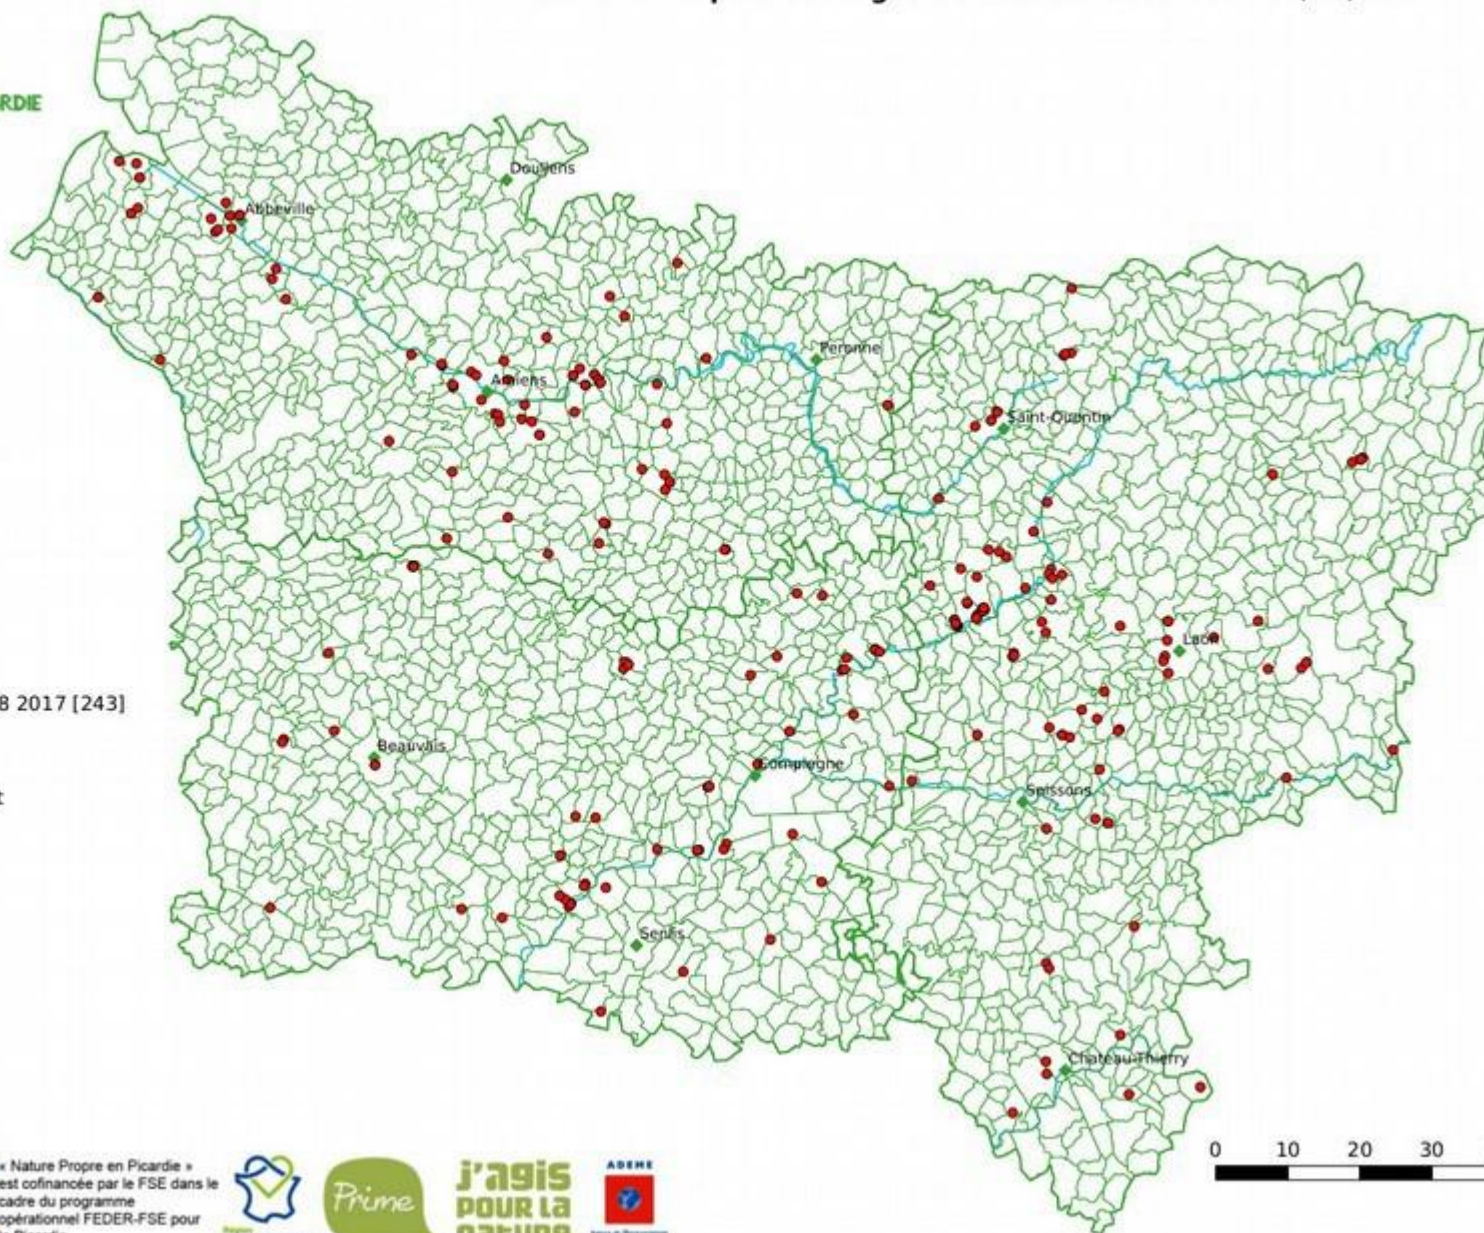

Tous les poles Tous les pays

Opération Nettoyons la nature - Forêt de Hez

Dans le cadre de l'opération nationale "nettoyons la nature" est organisée le 23 septembre 2016, la 4ème édition de cette opération de ramassage des déchets en Forêt de Hez, avec les patients et leur encadrement, en partenariat avec l'Hôpital Psychiatrique de Clermont de l'Oise.

C'est étudier le territoire...

Que devient la donnée ? → Quelques résultats  
Sur les 243 observations enregistrées :

Répartition du type de déchet observé

**Légende**

- Donnée validé 31 08 2017 [243]
- Geographie
- Limite commune
- Limite Département