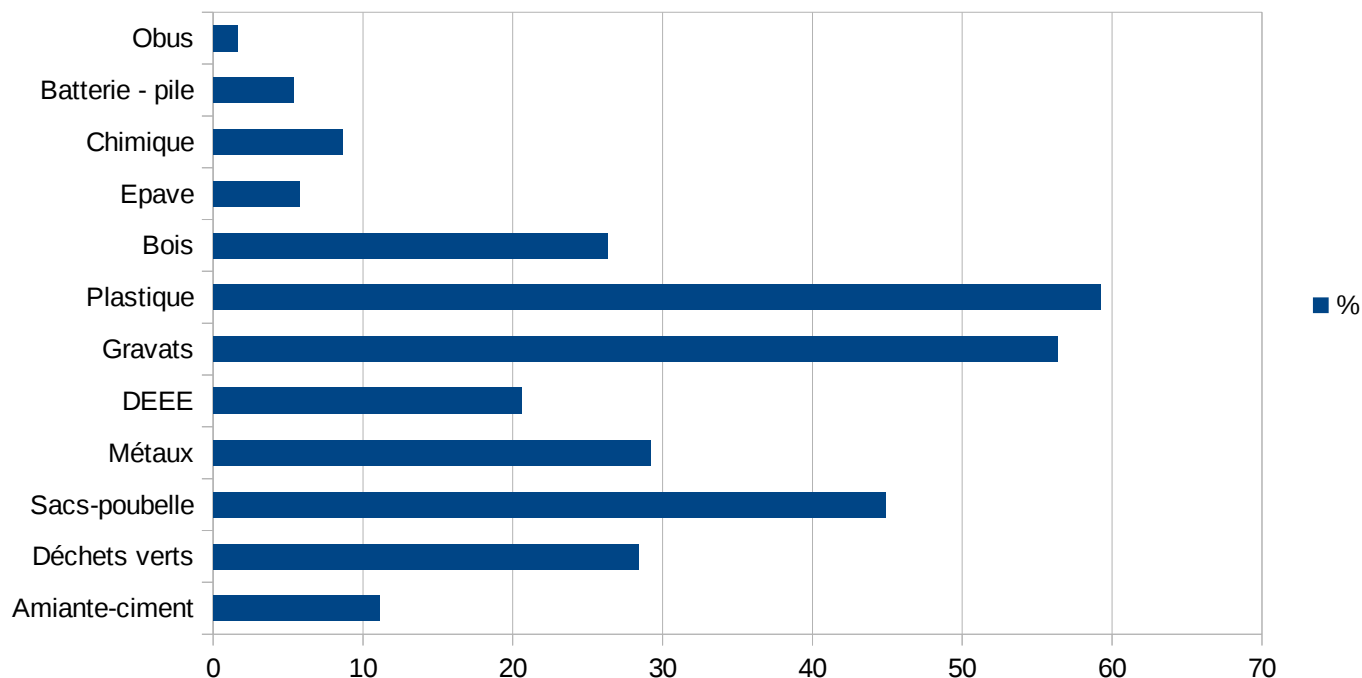

C'est étudier le territoire...

Que devient la donnée ? → Quelques résultats
Sur les 243 observations enregistrées :

	Nombre de signalements :	%
Amiante-ciment	27	11,11
Déchets verts	69	28,4
Sacs poubelle	109	44,86
Métaux	71	29,22
DEEE	50	20,58
Gravats	137	56,38
Plastique	144	59,26
Bois	64	26,34
Epave	14	5,76
Chimique	21	8,64
Batterie - pile	13	5,35
Obus	4	1,65

C'est étudier le territoire...

Que devient la donnée ? → Quelques résultats
Sur les 243 observations enregistrées :

Répartition du type de déchet observé