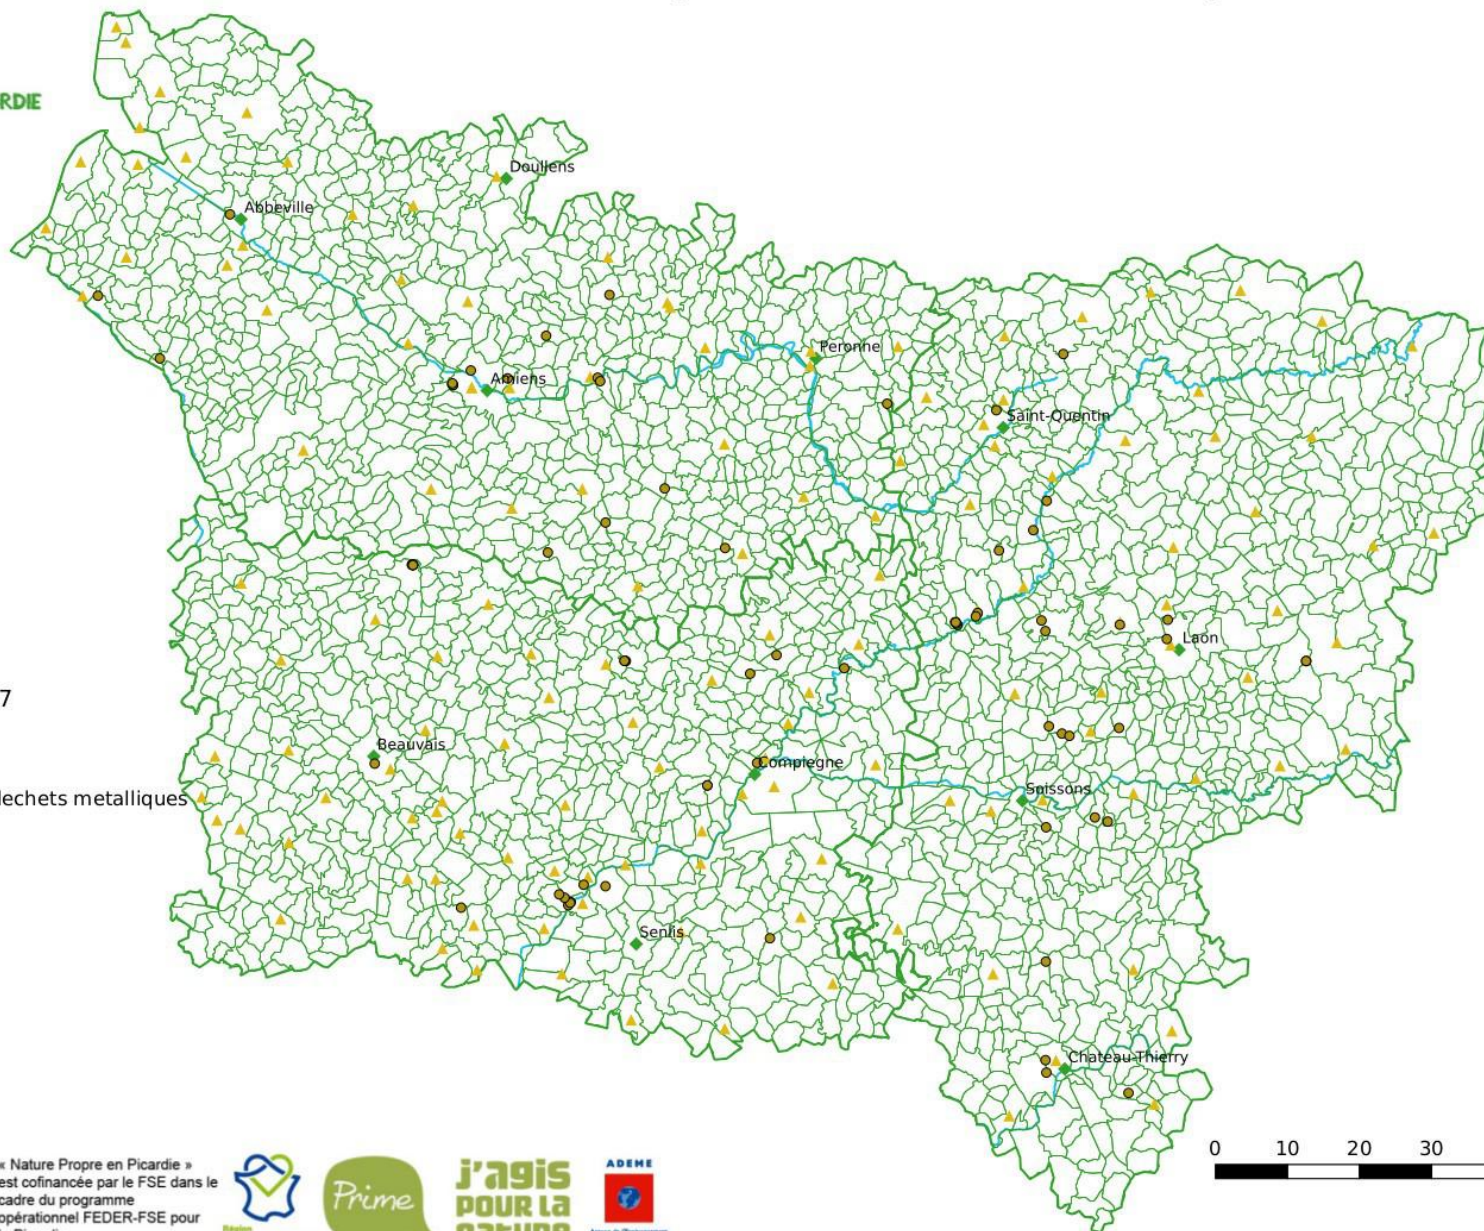

Légende

Type de depots - 31 08 2017

● Métaux 31 08 2017 [71]

Decheries Picardie

▲ Decheries acceptant les dechets metalliques

Geographie

◆ Villes

□ Limite commune

▭ Limite département

— Rivière

« Nature Propre en Picardie » est cofinancée par le FSE dans le cadre du programme opérationnel FEDER-FSE pour la Picardie